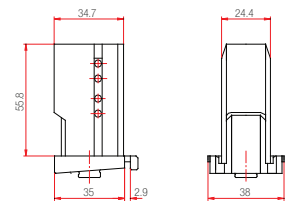

230.002.003.000

Series : Rehau Basic Line

500