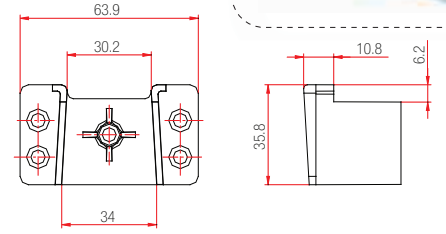

230.018.001.000

Series : Plasterm 70

200

230.013.001.000

Series : Profine İnfinite 6032

200

230.013.002.000

Series : Profine İnfinite 6032-6042