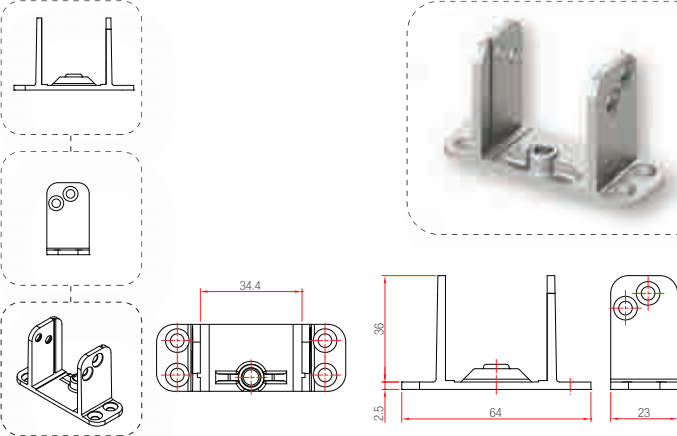

Fornax PvcAction

Pencere ve Kapı

Zamak Orta Kayıt Bağlantı Takozları (OKBT)

230.127.006.000

Series : Schönline 80

250