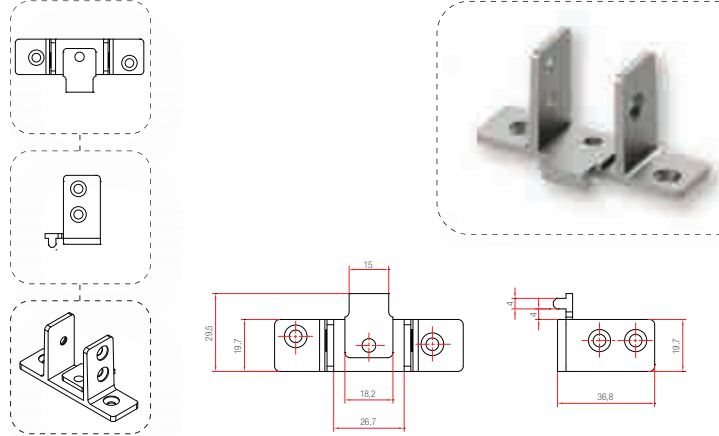

Zamak Orta Kayıt Bağlantı Takozları (OKBT)

230.010.004.000

Series : Kompen 200 (93.2.200)

250

230.010.003.000

Series : Kompen 500

250

230.010.002.000