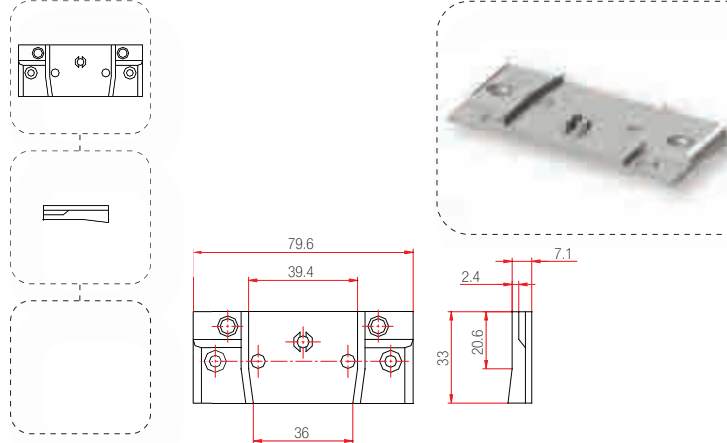

230.135.002.000

Series : KBE Alustar 70, V-337

250