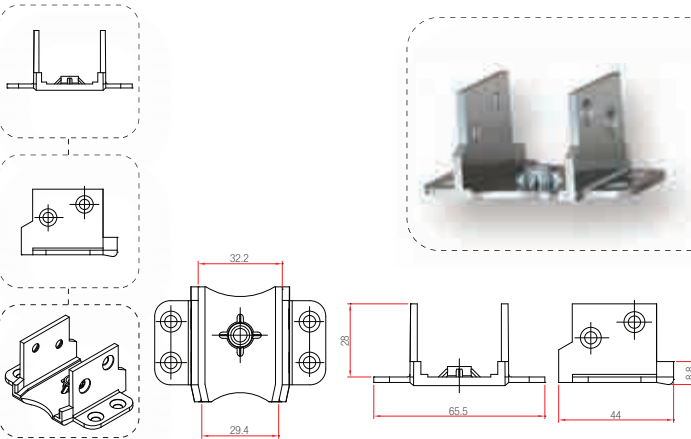

230.131.005.000

Series : Extruplast F 70

300