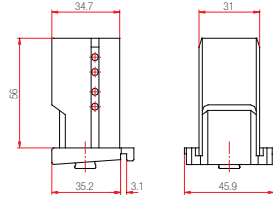

Plastik Orta Kayıt Bağlantı Takozları 4

Zamak Orta Kayıt Bağlantı Takozları 4

Fornax PvcAction

Pencere ve Kapı

Plastik Orta Kayıt Bağlantı Takozları (OKBT)

230.002.001.000

Series : Rehau Thermo Design

400