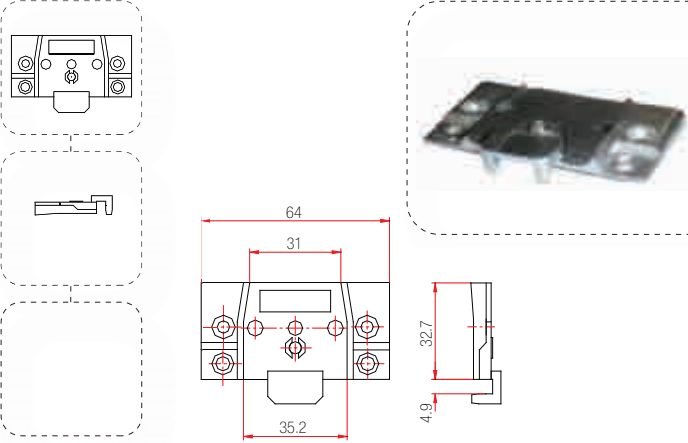

250

Fornax PvcAction

Pencere ve Kapı

Zamak Orta Kayıt Bağlantı Takozları (OKBT)

230.135.001.000

Series : KBE Climatic 70, V-138

250

230.135.002.000