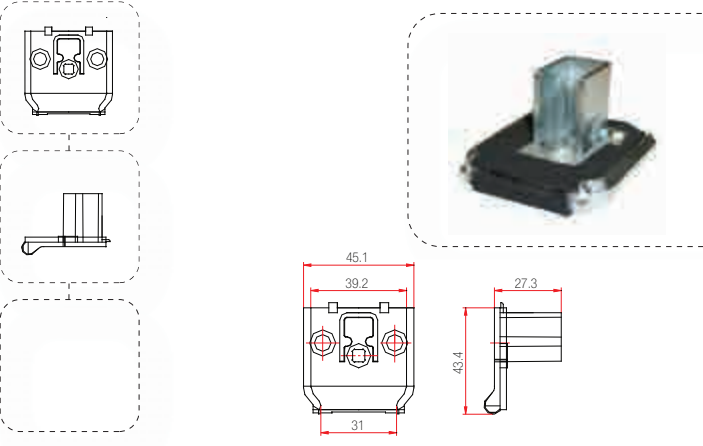

230.139.002.000

Series : Schüco Corona CT 70

250