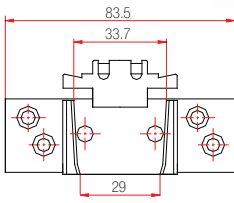

Pencere ve Kapı

Zamak Orta Kayıt Bağlantı Takozları (OKBT)

230.123.001.000

Series : Salamander 2D Streamline 76

350

230.123.002.000

Series : Salamander 2DK Design 2D

350