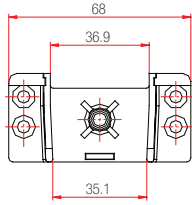

Fornax PvcAction

Pencere ve Kapı

Zamak Orta Kayıt Bağlantı Takozları (OKBT)

230.136.002.000

Series : Firat 60

250

230.136.003.000

Series : Firat 60/70

250