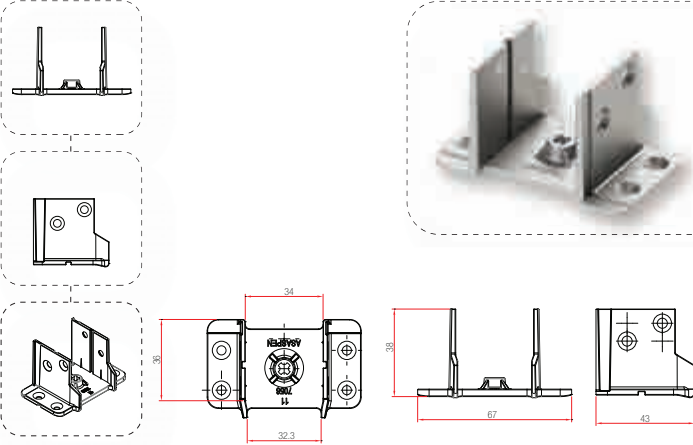

Fornax PvcAction

Pencere ve Kapı

Zamak Orta Kayıt Bağlantı Takozları (OKBT)

230.128.010.100

Series : Asaş 7056-1253 Eko

250