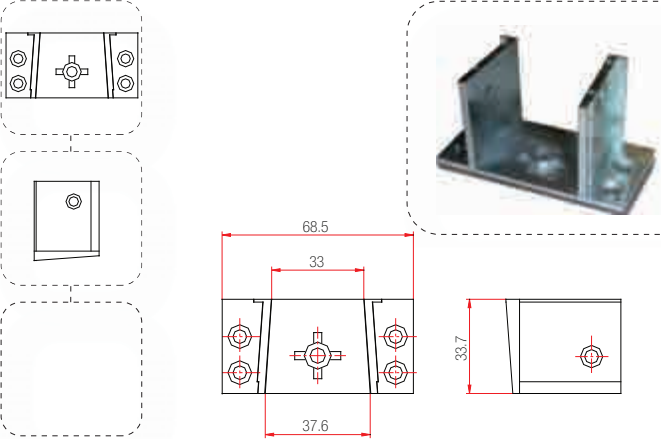

Fornax PvcAction

Pencere ve Kapı

Zamak Orta Kayıt Bağlantı Takozları (OKBT)

230.153.003.000

Series : Kömmerling Elegance 70

250