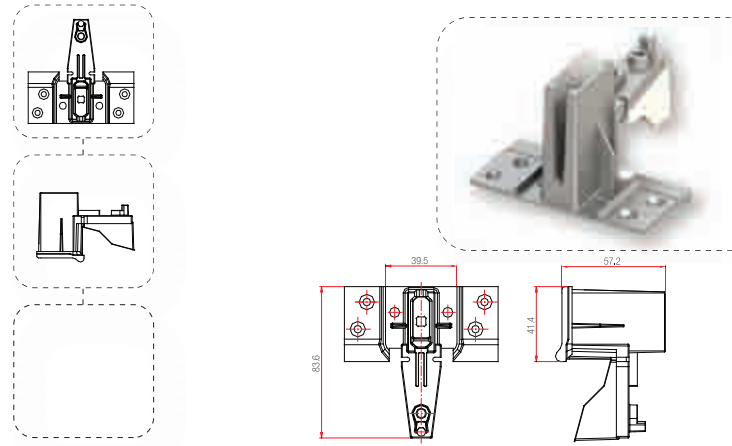

230.139.003.000

Series : Schüco SI82

300

230.139.007.000

Series : Schüco CT 782

100

Fornax PvcAction

Pencere ve Kapı