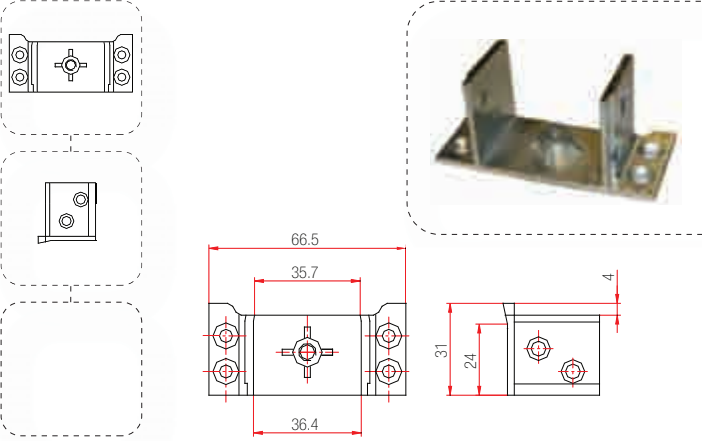

Fornax PvcAction

Pencere ve Kapı

Zamak Orta Kayıt Bağlantı Takozları (OKBT)

230.121.002.000

Series : Enderpe Masterline

250