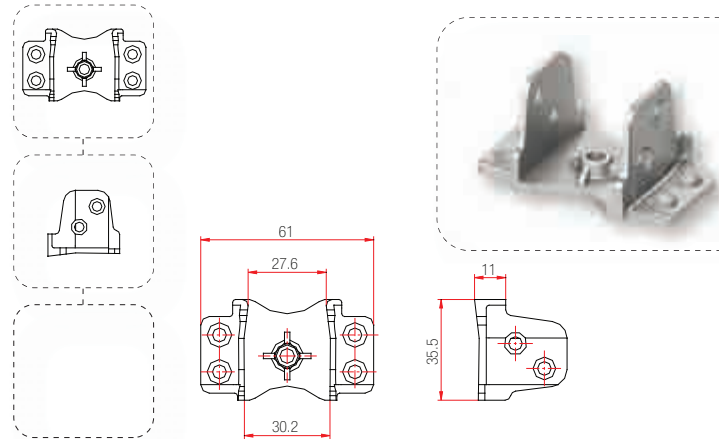

Series : Mywin Optima 60

300

230.138.001.000

Series : Naturel 5400

300

230.138.002.000

Series : Naturel 6000

250