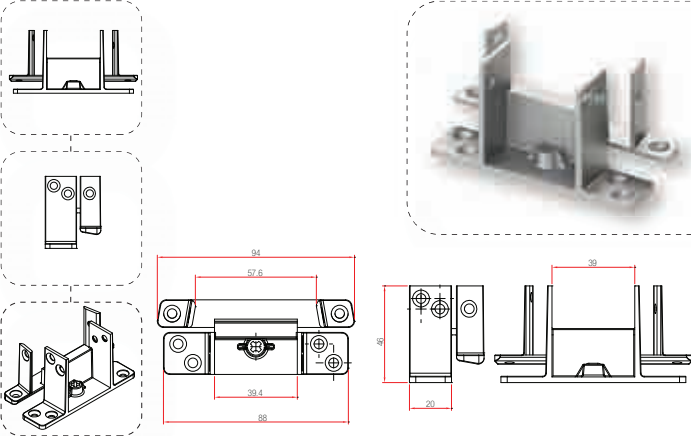

Pencere ve Kapı

Zamak Orta Kayıt Bağlantı Takozları (OKBT)

230.139.004.000

Series : Europen BD 60-70

250

230.166.001.000

Series : Euro Super

250