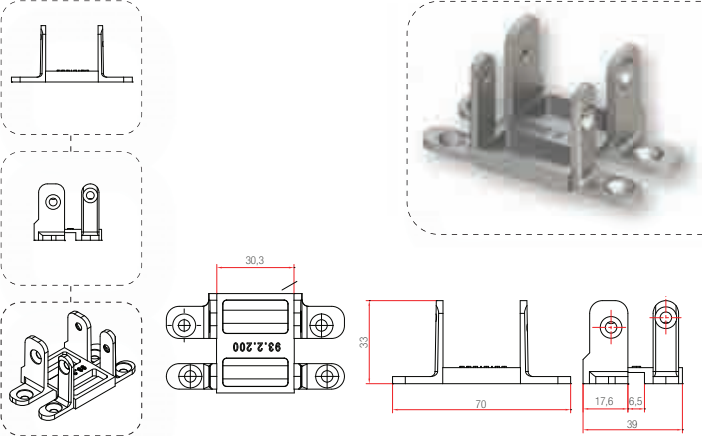

Fornax PvcAction

Pencere ve Kapı

Zamak Orta Kayıt Bağlantı Takozları (OKBT)

230.010.004.000

Series : Kompen 200 (93.2.200)

250