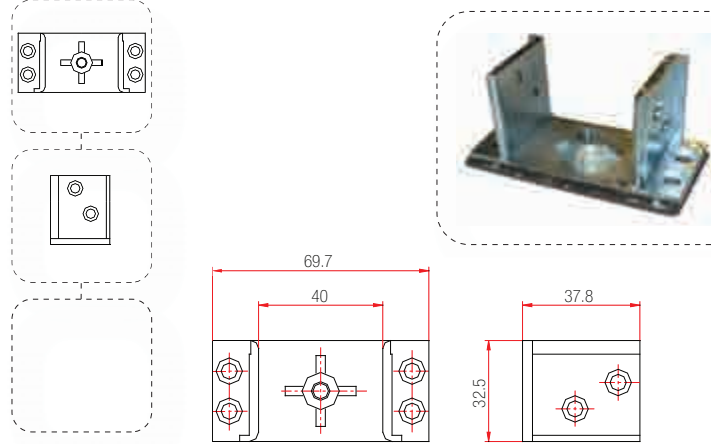

230.132.002.000

Series : Keban 600-E

300

230.132.003.000

Series : Keban 4600

250

Fornax PvcAction

Pencere ve Kapı