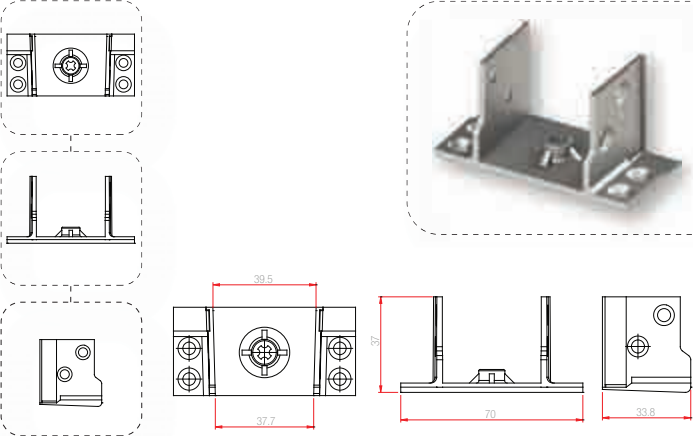

Fornax PvcAction

Pencere ve Kapı

Zamak Orta Kayıt Bağlantı Takozları (OKBT)

230.128.003.000

Series : Asaş 6023-6040

250