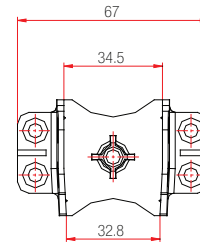

Fornax PvcAction

Pencere ve Kapı

Zamak Orta Kayıt Bağlantı Takozları (OKBT)

230.136.002.000

Series : Firat 60

250

230.136.003.000

Series : Firat 60/70

250

230.163.001.000

Series : Galvin

250

230.142.001.000

Series : Gealan 3000 IQ

300

230.142.002.000

Series : Gealan 8000 IQ

100

230.121.023.000

Series : Horizon S7000

250