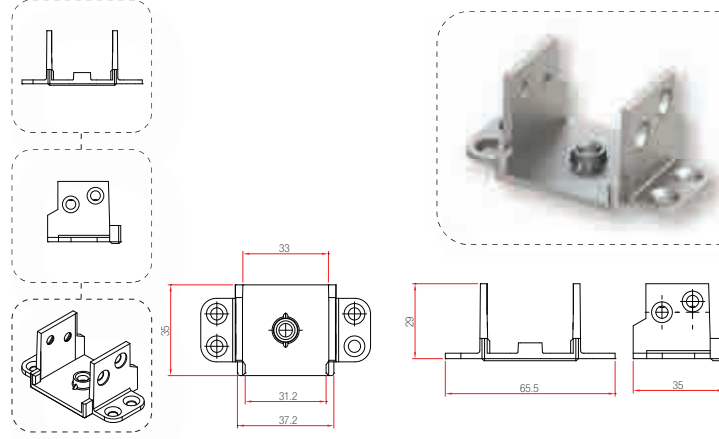

230.131.004.000

Series : Extruplast L 60

300