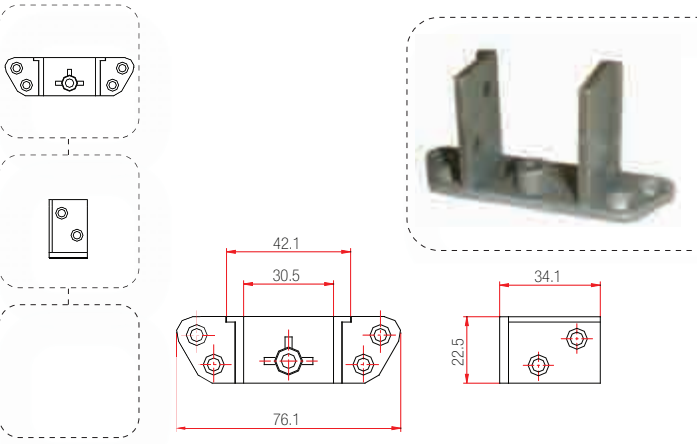

230.132.002.000

Series : Keban 600-E

300

230.132.003.000

Series : Keban 4600

250

Fornax PvcAction

Pencere ve Kapı