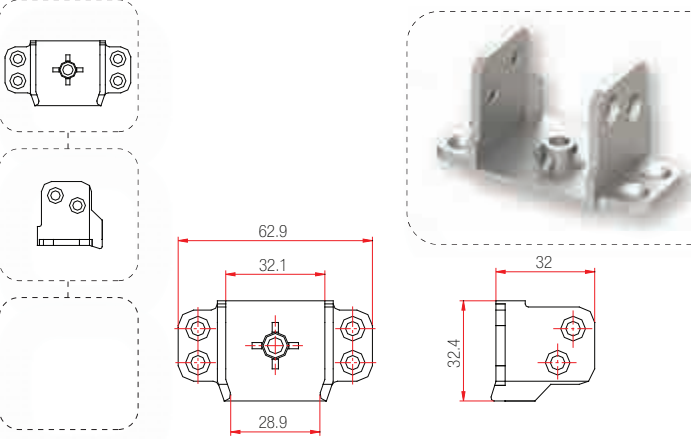

230.151.001.000

Series : Euro Fasad

250