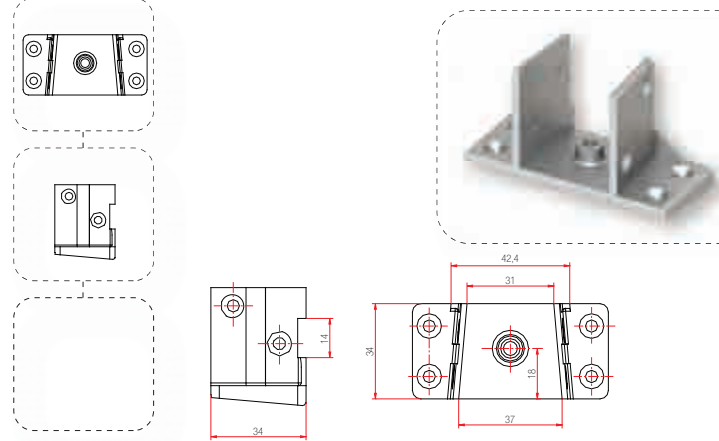

230.136.003.000

Series : Ramplast Ecotherm Big

200