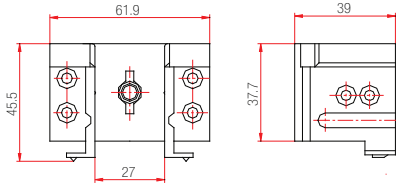

Fornax PvcAction

Pencere ve Kapı

Zamak Orta Kayıt Bağlantı Takozları (OKBT)

230.124.003.000

Series :Veka 75mm Topline

250

230.124.009.000

Series :Veka 85 mm Topline