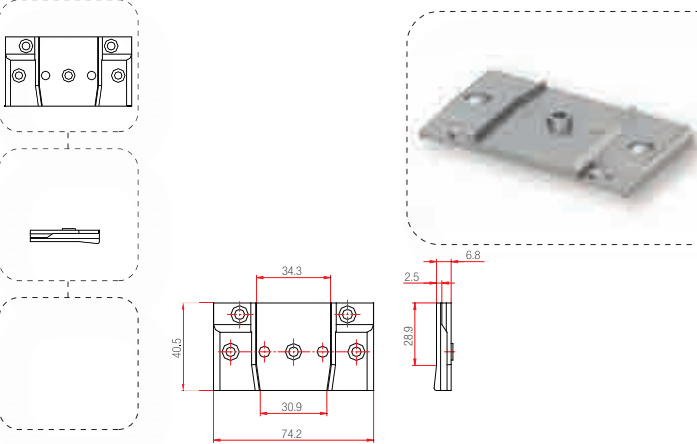

230.135.003.000

Series : KBE V-380

250