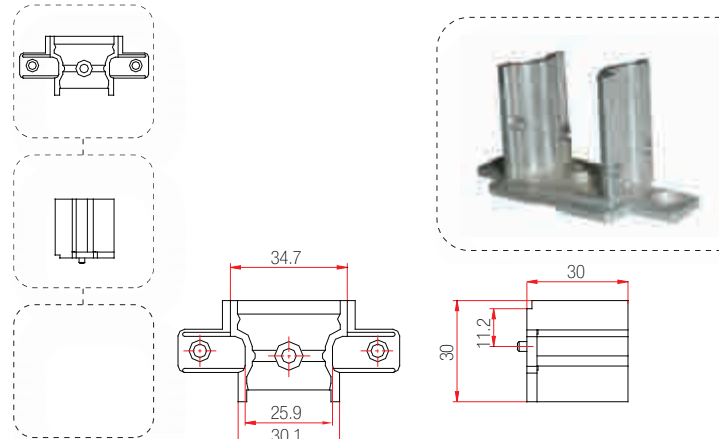

230.108.001.000

Series : KMG Prelude 70

250

Fornax PvcAction

Pencere ve Kapı

Zamak Orta Kayıt Bağlantı Takozları (OKBT)

230.153.003.000

Series : Kömmerling Elegance 70