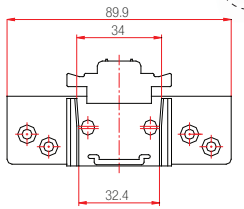

230.123.003.000

Series : Salamander Design 3DS

200

230.123.004.000

Series : Salamander 4DK Design 3D

200