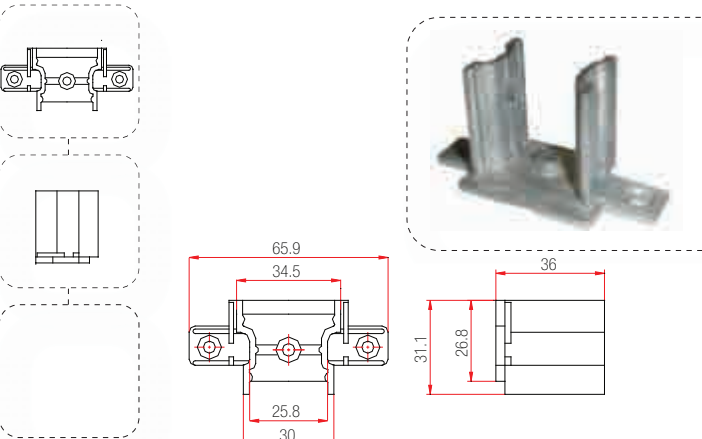

230.108.001.000

Series : KMG Prelude 70

250

Fornax PvcAction

Pencere ve Kapı

Zamak Orta Kayıt Bağlantı Takozları (OKBT)

230.153.003.000

Series : Kömmerling Elegance 70