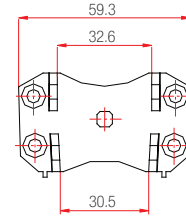

250

230.130.001.000

Series : Egepen Everest

250

230.130.002.000

Series : Egepen Max

300

230.130.003.000