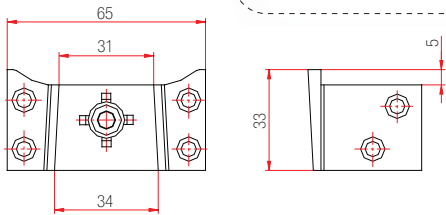

230.125.003.000

Series : Pensa Leade

250