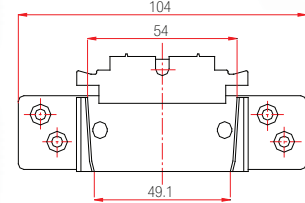

Pencere ve Kapı

Zamak Orta Kayıt Bağlantı Takozları (OKBT)

230.123.001.000

Series : Salamander 2D Streamline 76

350

230.123.002.000

Series : Salamander 2DK Design 2D

350