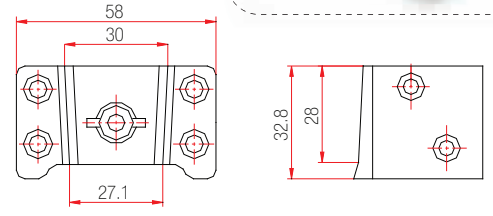

230.125.002.000

Series : Pensa Bonuss

300