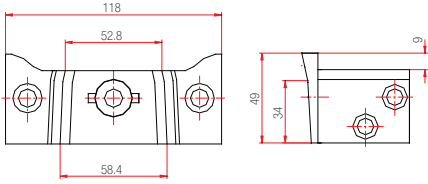

Fornax PvcAction

Pencere ve Kapı

Zamak Orta Kayıt Bağlantı Takozları (OKBT)

230.125.001.000

Series : Pensa Avantaj

250

230.125.002.000

Series : Pensa Bonuss