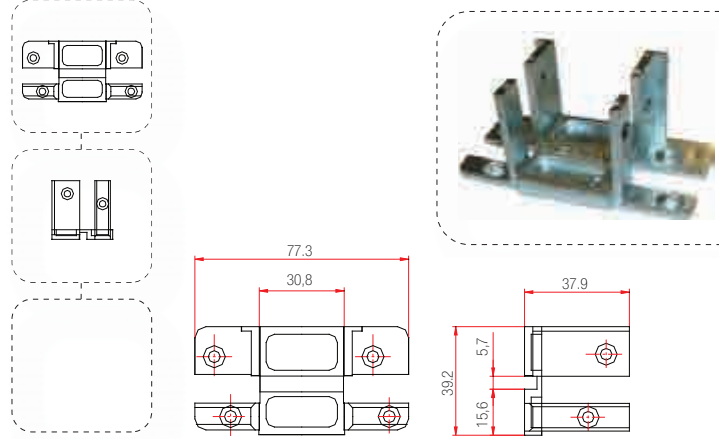

230.010.001.000

Series : Kompen 2000

300