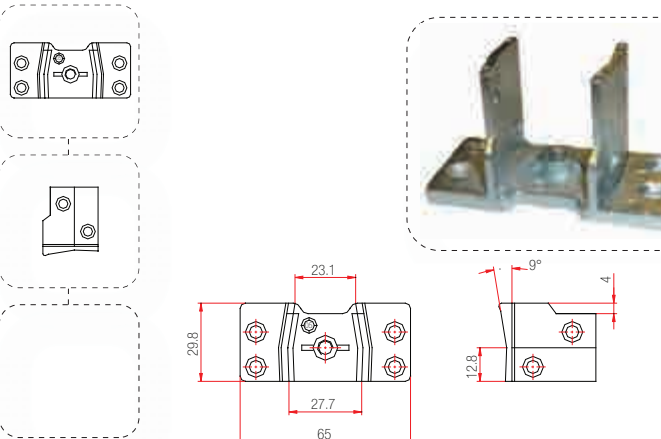

Series : Mywin Optima 60

300

230.138.001.000

Series : Naturel 5400

300

230.138.002.000

Series : Naturel 6000

250