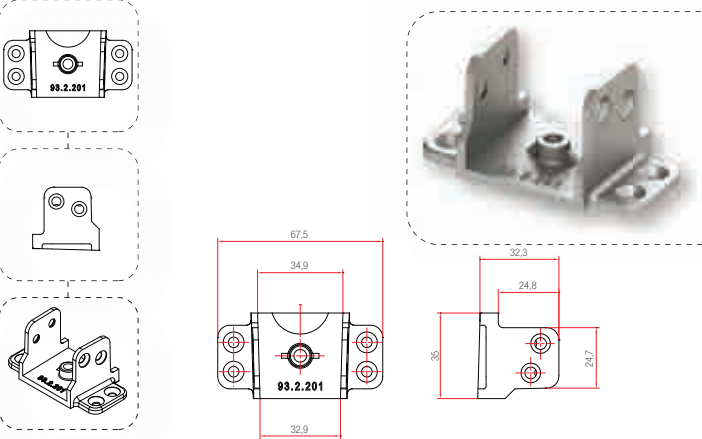

230.010.002.000

Series : Kompen 900

250