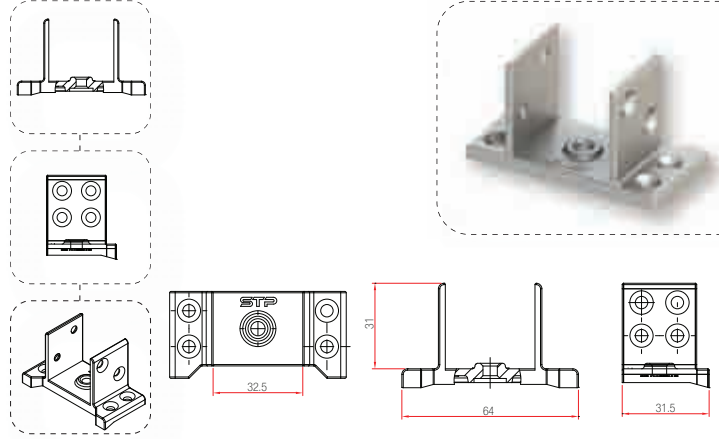

230.169.002.100

Series : Maysan 60 (STP)

200