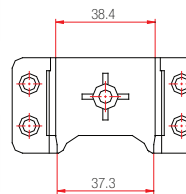

Fornax PvcAction

Pencere ve Kapı

Zamak Orta Kayıt Bağlantı Takozları (OKBT)

230.004.001.000

Series : Brugman ZS 502

250

230.006.001.000

Series : Dimex Comfort 60

250

230.130.001.000

Series : Egepen Everest

250

230.130.002.000

Series : Egepen Max

300

230.130.003.000

Series : Egepen Zendow

200

230.130.001.000

Series : Enderpen Klasline

250