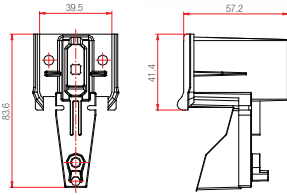

Fornax PvcAction

Pencere ve Kapı

Zamak Orta Kayıt Bağlantı Takozları (OKBT)

230.139.005.000

Series : Schüco CT 82

100