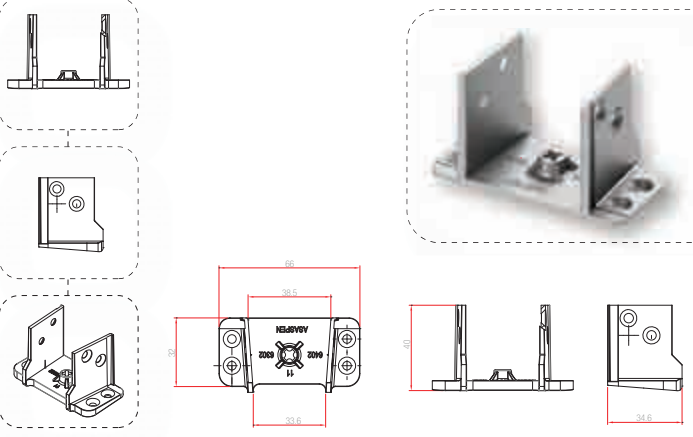

230.128.009.100

Series : Asaş 6402-6302

250