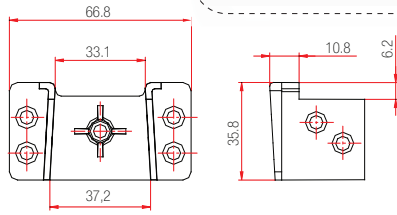

230.013.002.000

Series : Profine İnfinite 6032-6042

200