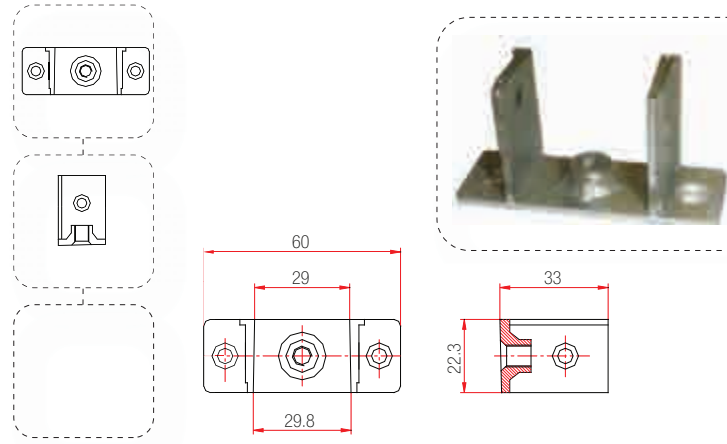

230.132.002.000

Series : Keban 600-E

300

230.132.003.000

Series : Keban 4600

250

Fornax PvcAction

Pencere ve Kapı