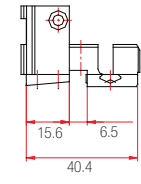

250

230.158.001.000

Series : Trocal Innova A5

250

230.137.001.000

Series : Thyssen VTA 20, Delux 60

250

230.137.002.000