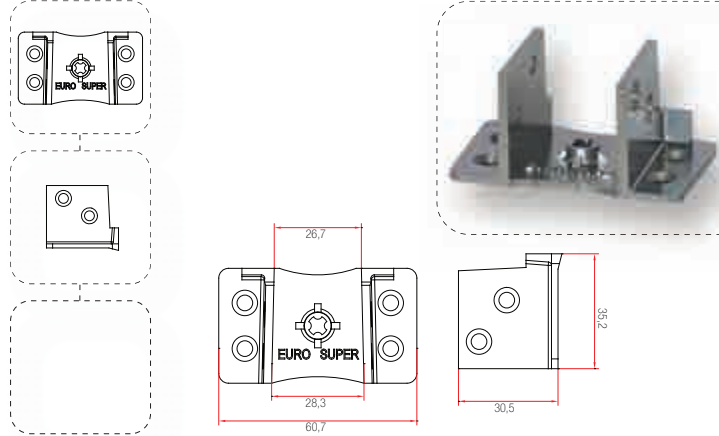

Pencere ve Kapı

Zamak Orta Kayıt Bağlantı Takozları (OKBT)

230.139.004.000

Series : Europen BD 60-70

250

230.166.001.000

Series : Euro Super

250